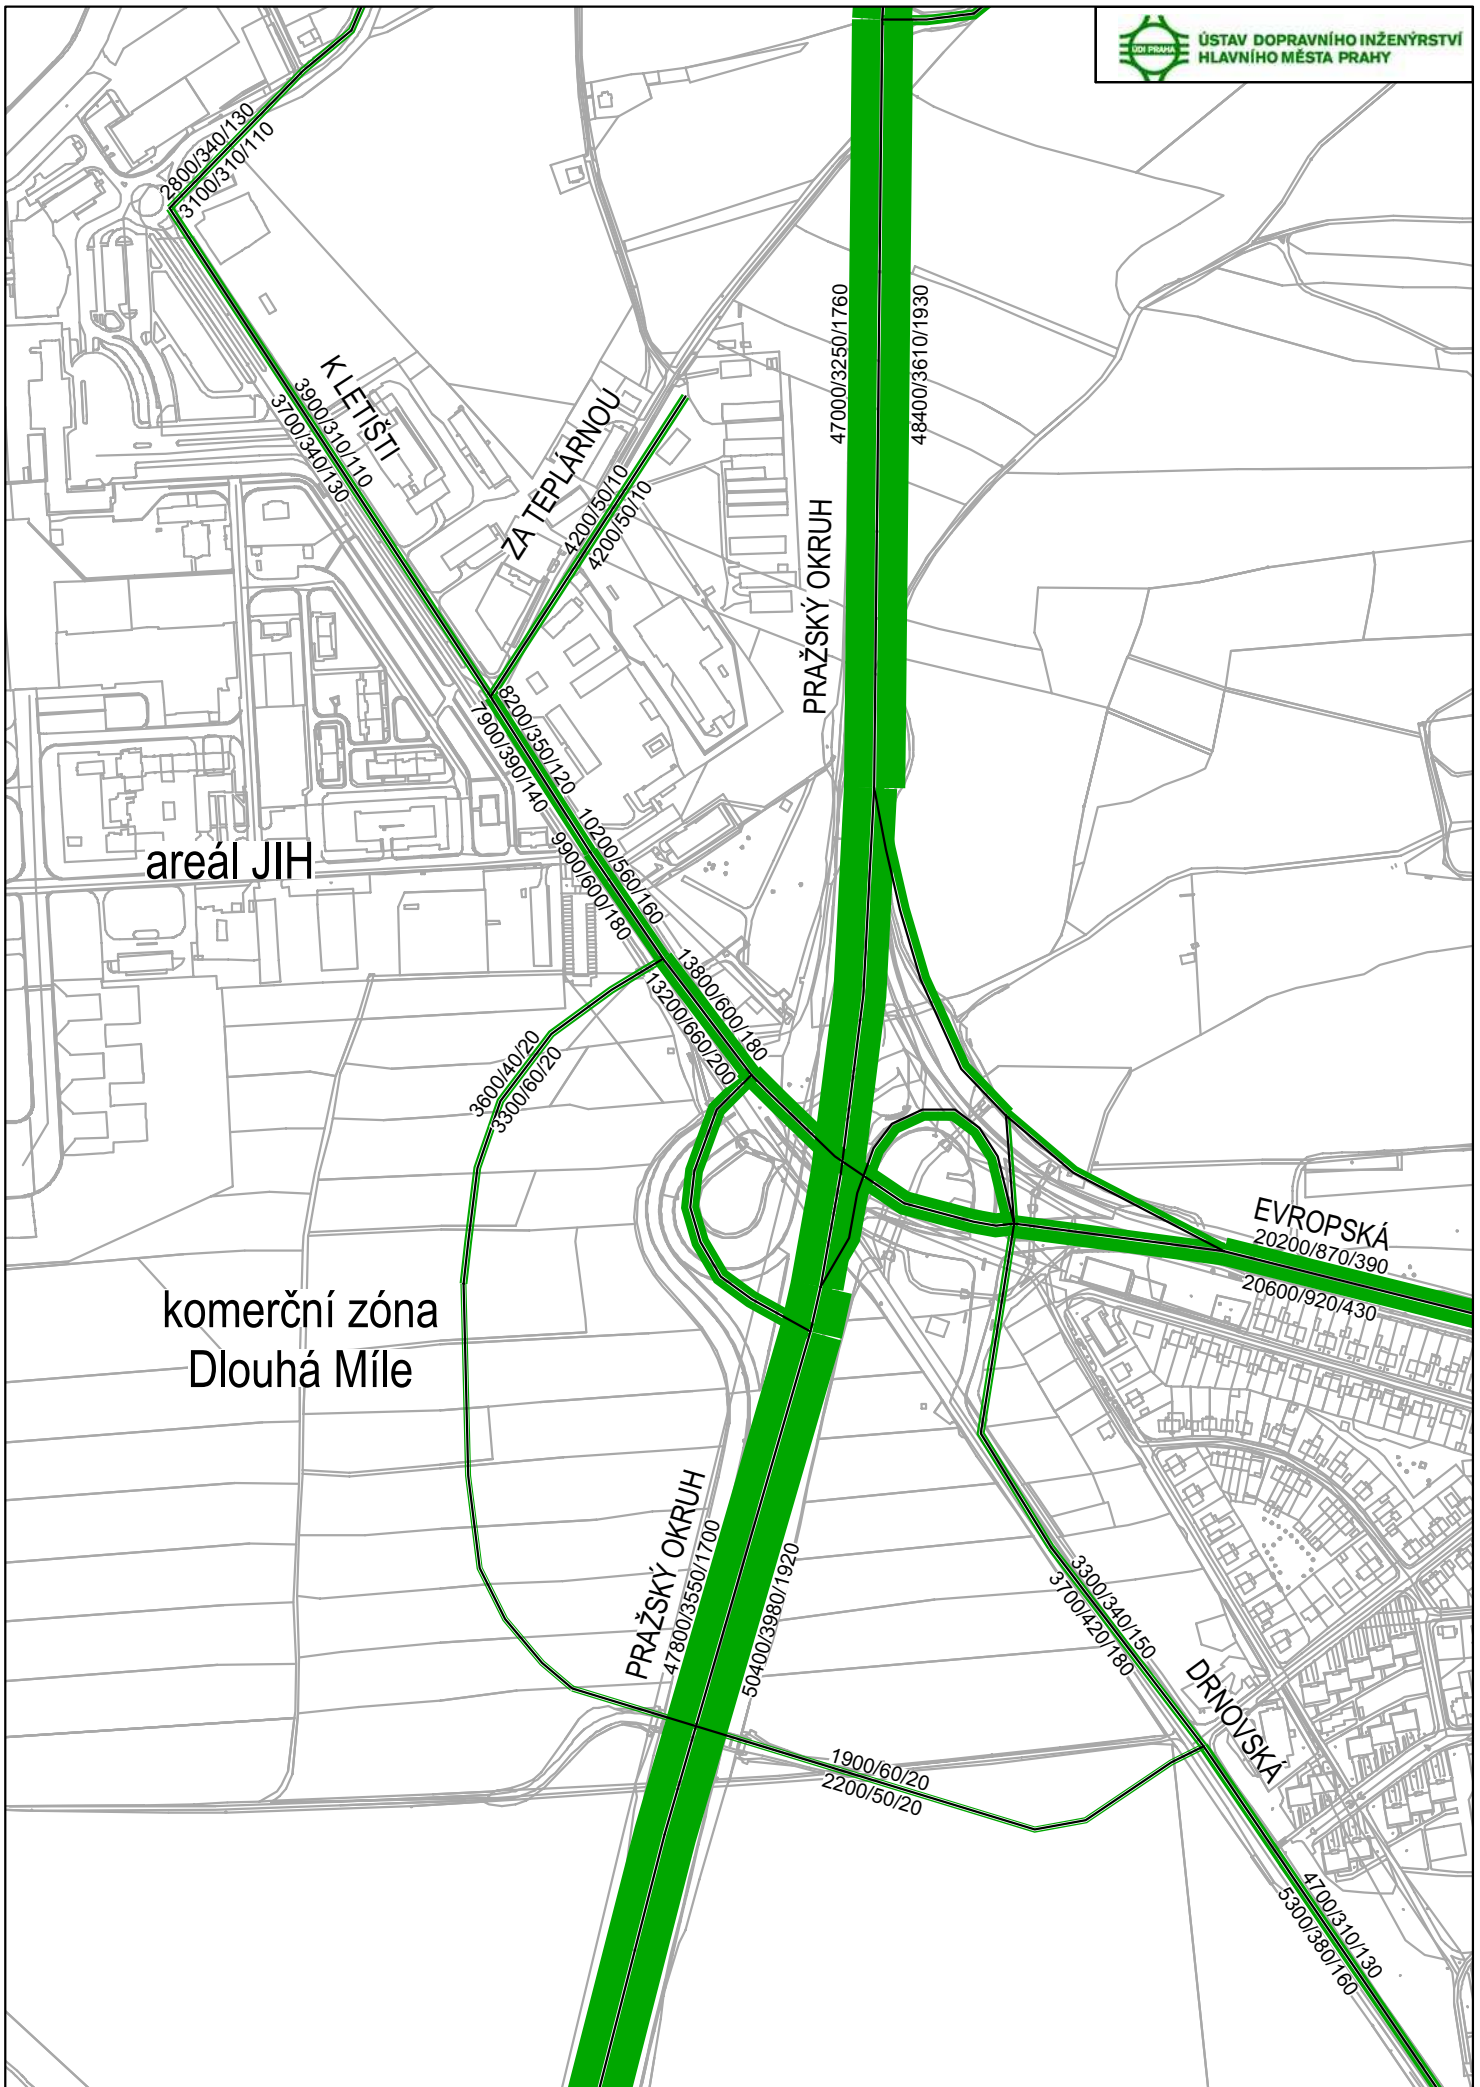

# TUCHOMĚŘICE

KNĚŽEVES

LETIŠTĚ PRAHA - RUZYNĚ

## TUCHOMĚŘICE

KNĚŽEVES

LIPSKÁ

 4200/290/120  
 4700/370/130

AVIATICKÁ

 2500/150/70  
 3000/160/80

LETIŠTĚ PRAHA - RUZYNĚ

 30300/420/370  
 3300/460/150  
 3000/520/170  
 30300/420/370

K LETIŠTI

 32500/120/430  
 2800/340/30  
 3400/300/110  
 26900/170/260

EVROPSKÁ

 6900/250/120  
 5700/260/140

PRAŽSKÝ OKRUH

 24300/840/220  
 22600/860/250

DRNOVSKÁ

 400/40/10  
 300/40/20  
 400/40/10  
 300/40/20