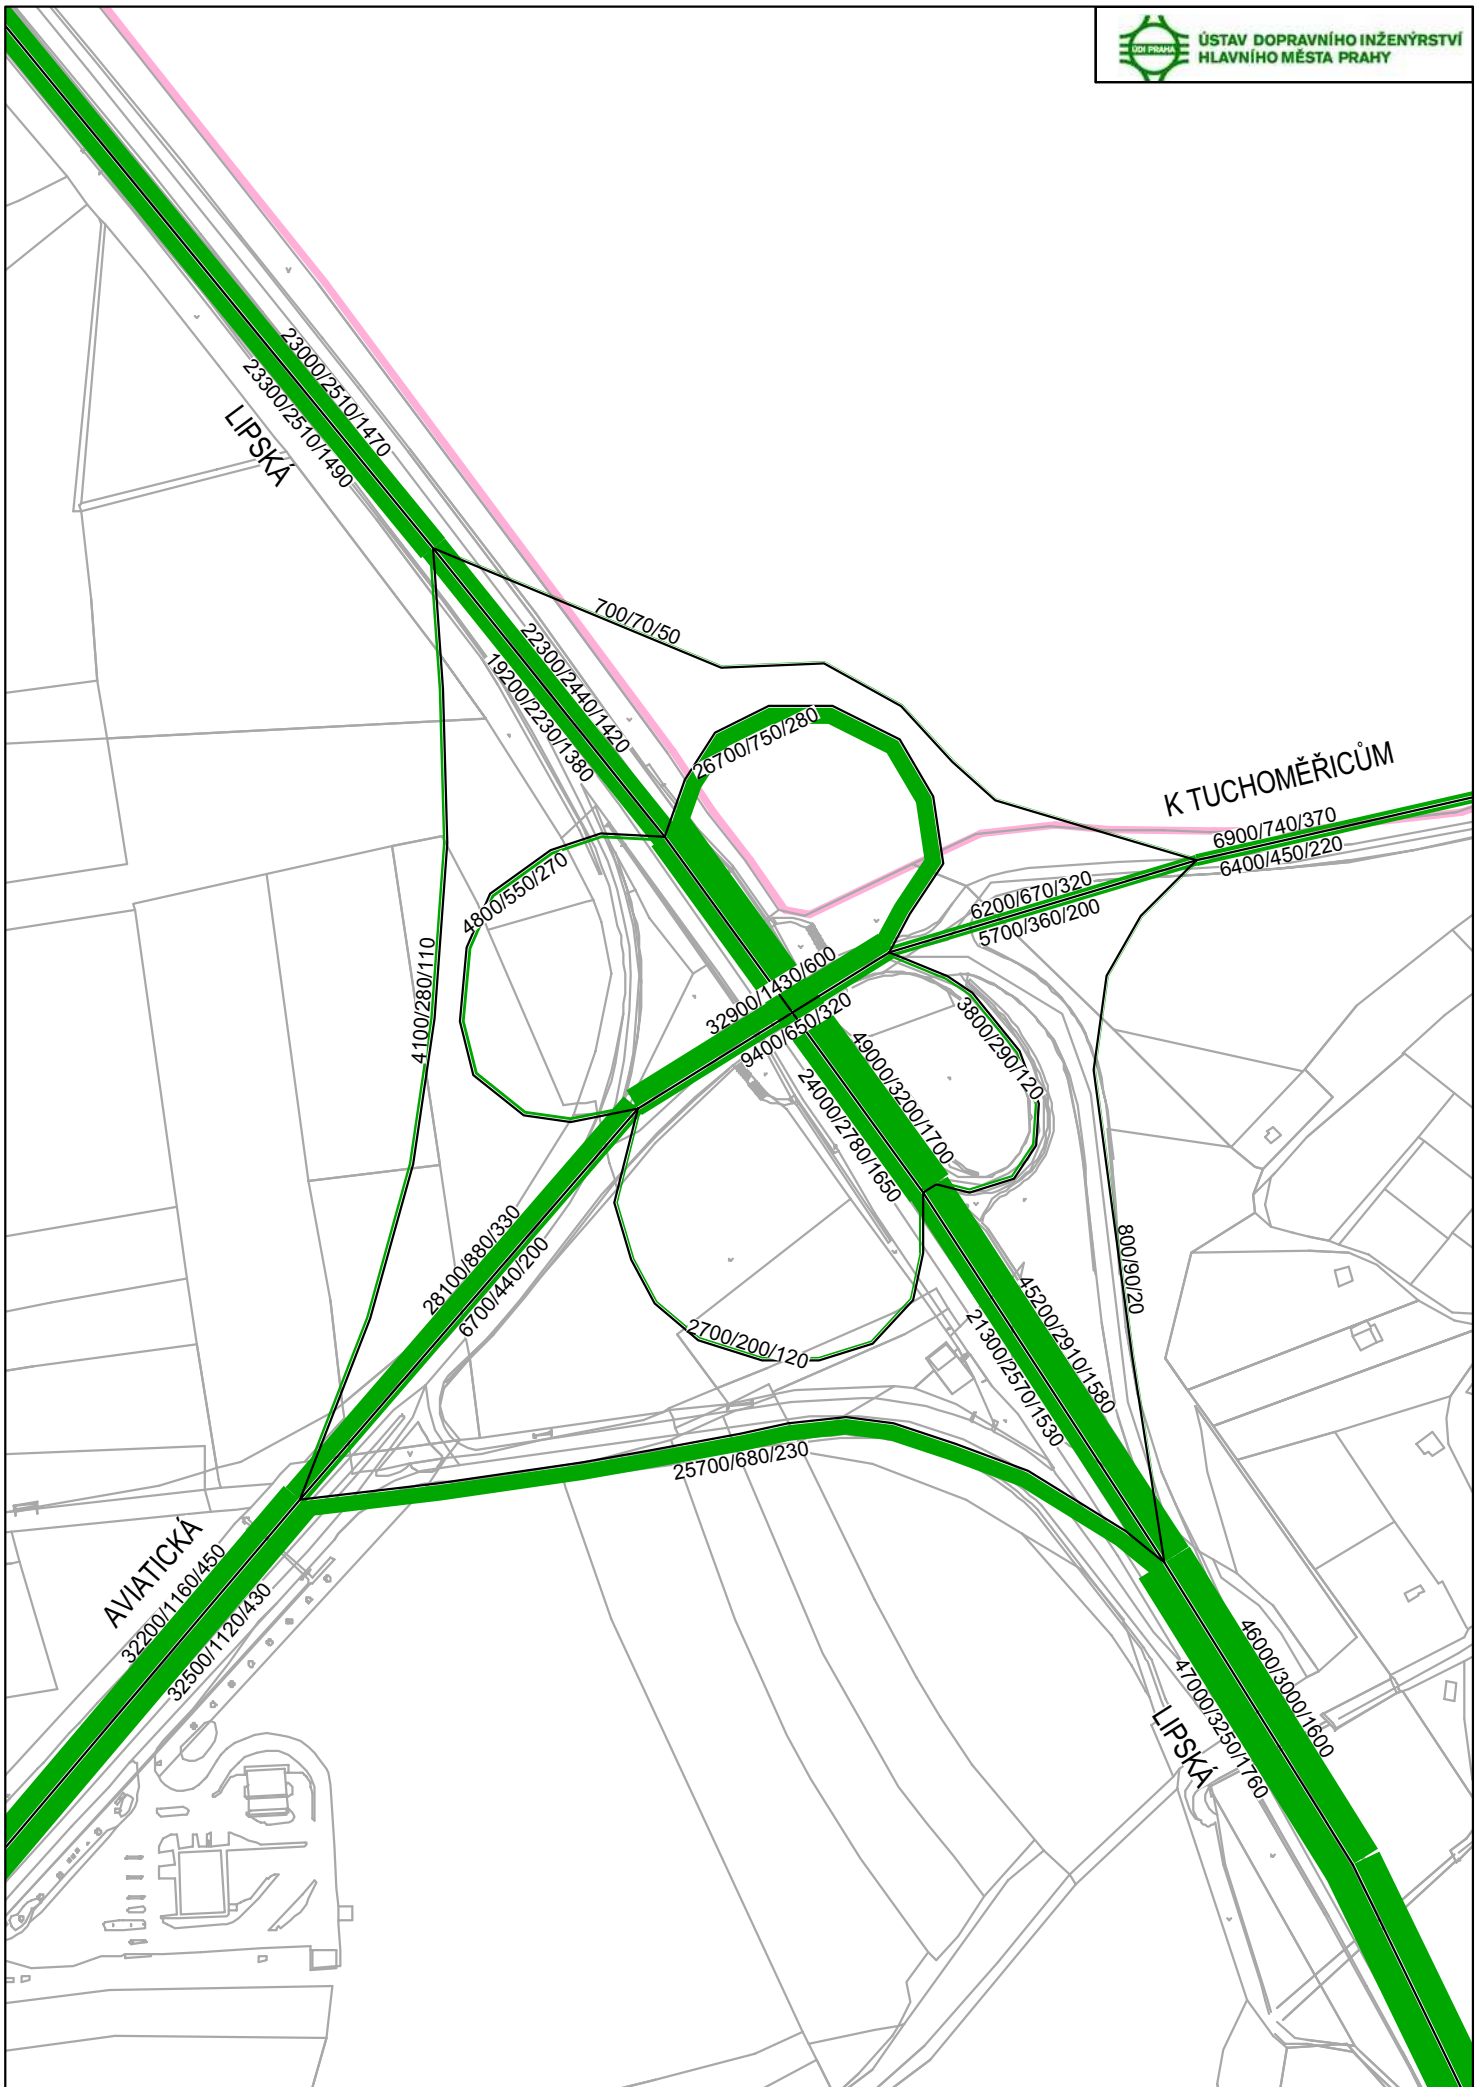

# TUCHOMĚŘICE

KNĚŽEVES

LETIŠTĚ PRAHA - RUZYNĚ

## TUCHOMĚŘICE

KNĚŽEVES

LIPSKÁ

 4200/290/120  
 4700/370/130

AVIATICKÁ

 2500/150/70  
 3000/160/80

LETIŠTĚ PRAHA - RUZYNĚ

 30300/420/370  
 3300/460/150  
 3000/520/170  
 30300/420/370

K LETIŠTI

 32500/120/430  
 2800/340/30  
 3400/300/110  
 26900/170/260

EVROPSKÁ

 6900/250/120  
 5700/260/140

PRAŽSKÝ OKRUH

 24300/840/220  
 22600/860/250

DRNOVSKÁ

 400/40/10  
 300/40/20  
 400/40/10  
 300/40/20