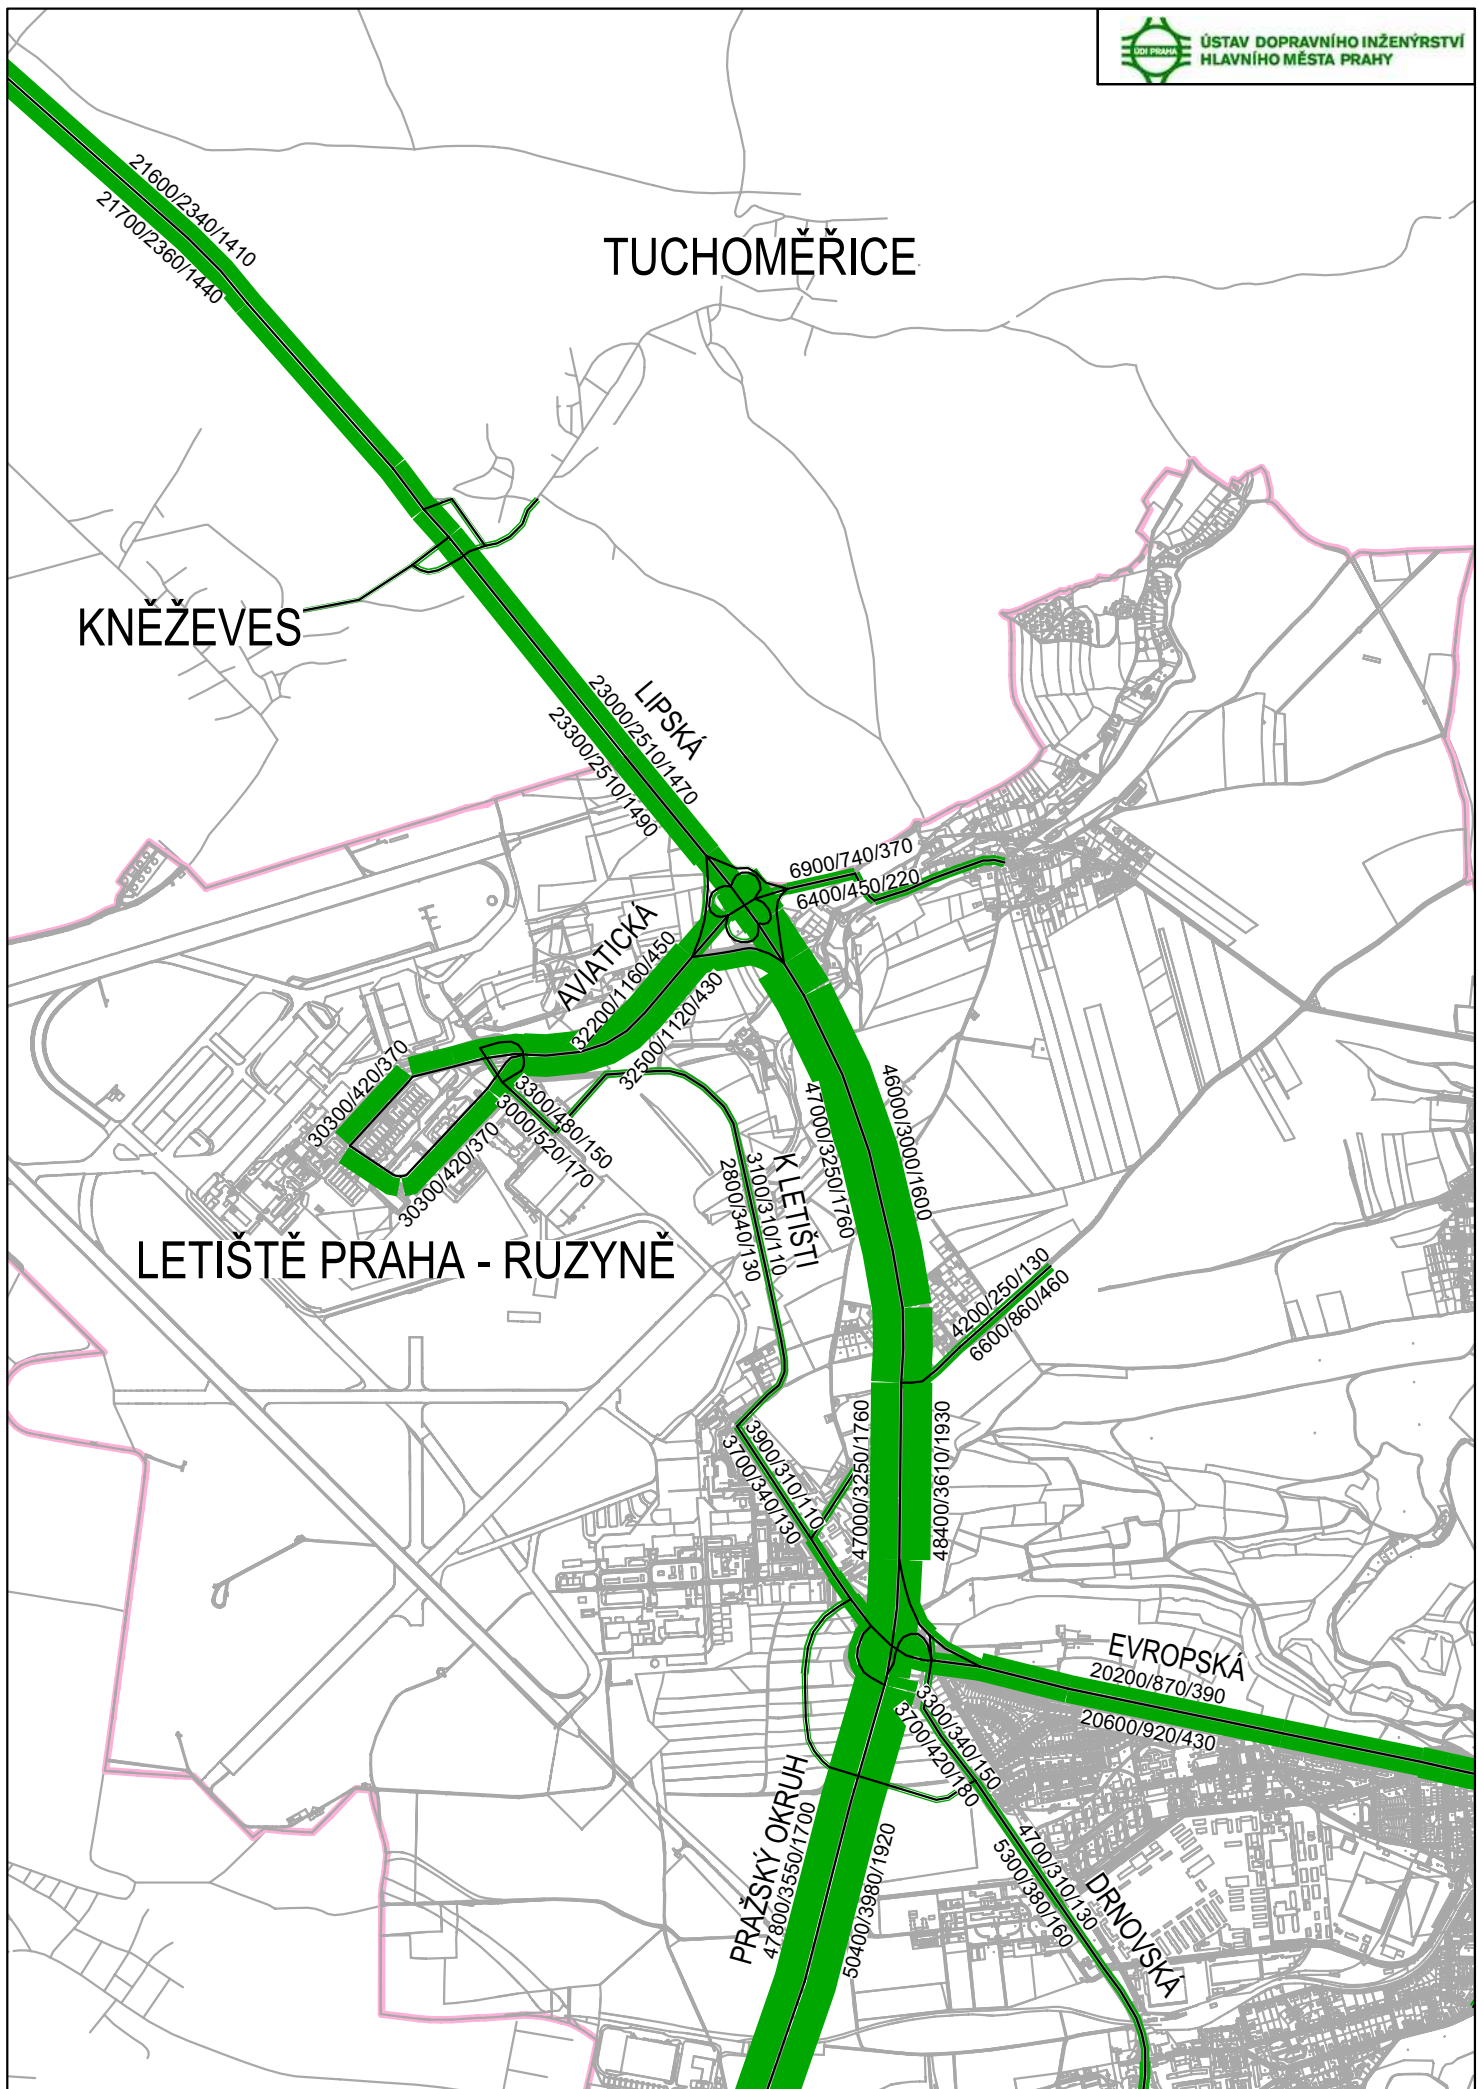

# TUCHOMĚŘICE

KNĚŽEVES

LETIŠTĚ PRAHA - RUZYNĚ

## TUCHOMĚŘICE

KNĚŽEVES

LIPSKÁ

 4200/290/120  
 4700/370/130

AVIATICKÁ

 2500/150/70  
 3000/160/80

LETIŠTĚ PRAHA - RUZYNĚ

 30300/420/370  
 3300/460/150  
 3000/520/170  
 30300/420/370

K LETIŠTI

 32500/120/430  
 2800/340/30  
 3400/300/110  
 26900/170/260

EVROPSKÁ

 6900/250/120  
 5700/260/140

PRAŽSKÝ OKRUH

 24300/840/220  
 22600/860/250

DRNOVSKÁ

 400/40/10  
 300/40/20  
 400/40/10  
 300/40/20